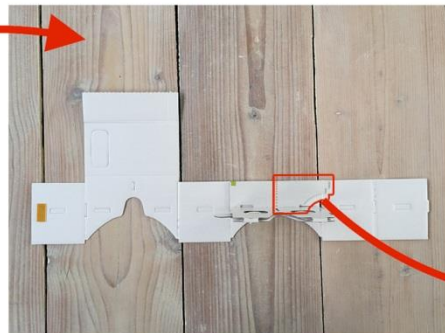

Scheur de bril los van de envelop

Klap de bril helemaal uit en leg hem neer zoals hierboven afgebeeld en vouw het aangegeven stuk om

vouw het aangegeven stuk omhoog zodat het tegen het deel met de lenzen omhoog staat

Vouw het meest rechter deel over het gelijkvormige deel dat ernaast zit

Vouw het dubbele karton nu tegen het deel met de lenzen

Vouw het middelste rechthoek tegen het deel met de lenzen

Vouw de rest van het linkerdeel door over het deel met de lenzen

Haal het plakkertje los en vouw het laatste deel door zodat de viewer in elkaar blijft zitten

Haal het plakkertje onder het Clarissenhof logo los en vouw het grote deel door zodat dit deel ook vast zit