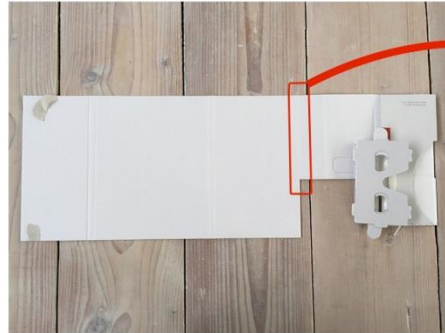

CLARISSENHOF

Buiten wonen in de binnenstad

Vouwinstructie 3d viewer

Download de **Clarissenhof** app via de Play Store voor Android of via de App Store voor een IOS Device

Vouw de viewer open zoals op de afbeelding hierboven

Scheur de bril los van de envelop

Klap de bril helemaal uit en leg hem neer zoals hierboven afgebeeld en vouw het aangegeven stuk om

vouw het aangegeven stuk omhoog zodat het tegen het deel met de lenzen omhoog staat

Vouw het meest rechter deel over het gelijkvormige deel dat ernaast zit

Vouw het dubbele karton nu tegen het deel met de lenzen

Vouw het middelste rechthoek tegen het deel met de lenzen

Vouw de rest van het linkerdeel door over het deel met de lenzen

Haal het plakkertje los en vouw het laatste deel door zodat de viewer in elkaar blijft zitten

Haal het plakkertje onder het Clarissenhof logo los en vouw het grote deel door zodat dit deel ook vast zit