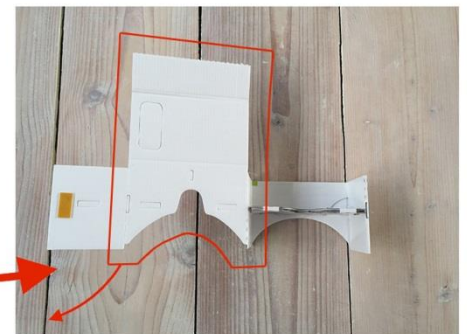

Scheur de bril los van de envelop

Klap de bril helemaal uit en leg hem neer zoals hierboven afgebeeld en vouw het aangegeven stuk om

vouw het aangegeven stuk omhoog zodat het tegen het deel met de lenzen omhoog staat

Vouw het meest rechter deel over het gelijkvormige deel dat ernaast zit

Vouw het dubbele karton nu tegen het deel met de lenzen

Vouw het middelste rechthoek tegen het deel met de lenzen

Vouw de rest van het linkerdeel door over het deel met de lenzen

Haal het plakkertje los en vouw het laatste deel door zodat de viewer in elkaar blijft zitten

Haal het plakkertje onder het Clarissenhof logo los en vouw het grote deel door zodat dit deel ook vast zit