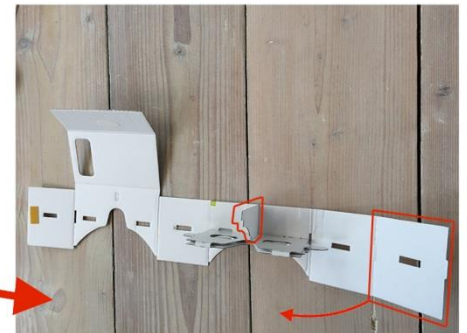

CLARISSENHOF

Buiten wonen in de binnenstad

Vouwinstructie 3d viewer

Download de **Clarissenhof** app via de Play Store voor Android of via de App Store voor een IOS Device

Vouw de viewer open zoals op de afbeelding hierboven

Scheur de bril los van de envelop

Klap de bril helemaal uit en leg hem neer zoals hierboven afgebeeld en vouw het aangegeven stuk om

vouw het aangegeven stuk omhoog zodat het tegen het deel met de lenzen omhoog staat

Vouw het meest rechter deel over het gelijkvormige deel dat ernaast zit

Vouw het dubbele karton nu tegen het deel met de lenzen

Vouw het middelste rechthoek tegen het deel met de lenzen

Vouw de rest van het linkerdeel door over het deel met de lenzen

Haal het plakkertje los en vouw het laatste deel door zodat de viewer in elkaar blijft zitten

Haal het plakkertje onder het Clarissenhof logo los en vouw het grote deel door zodat dit deel ook vast zit