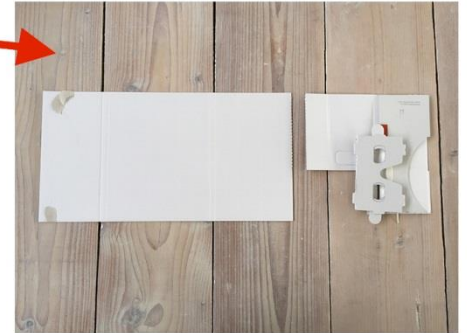

CLARISSENHOF

Buiten wonen in de binnenstad

Vouwinstructie 3d viewer

Download de **Clarissenhof** app via de Play Store voor Android of via de App Store voor een IOS Device

Vouw de viewer open zoals op de afbeelding hierboven

Scheur de bril los van de envelop

Klap de bril helemaal uit en leg hem neer zoals hierboven afgebeeld en vouw het aangegeven stuk om

vouw het aangegeven stuk omhoog zodat het tegen het deel met de lenzen omhoog staat

Vouw het meest rechter deel over het gelijkvormige deel dat ernaast zit

Vouw het dubbele karton nu tegen het deel met de lenzen

Vouw het middelste rechthoek tegen het deel met de lenzen

Vouw de rest van het linkerdeel door over het deel met de lenzen

Haal het plakkertje los en vouw het laatste deel door zodat de viewer in elkaar blijft zitten

Haal het plakkertje onder het Clarissenhof logo los en vouw het grote deel door zodat dit deel ook vast zit