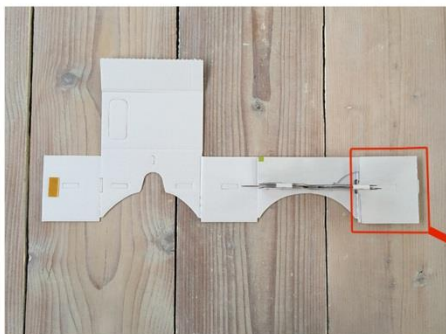

Scheur de bril los van de envelop

Klap de bril helemaal uit en leg hem neer zoals hierboven afgebeeld en vouw het aangegeven stuk om

vouw het aangegeven stuk omhoog zodat het tegen het deel met de lenzen omhoog staat

Vouw het meest rechter deel over het gelijkvormige deel dat ernaast zit

Vouw het dubbele karton nu tegen het deel met de lenzen

Vouw het middelste rechthoek tegen het deel met de lenzen

Vouw de rest van het linkerdeel door over het deel met de lenzen

Haal het plakkertje los en vouw het laatste deel door zodat de viewer in elkaar blijft zitten

Haal het plakkertje onder het Clarissenhof logo los en vouw het grote deel door zodat dit deel ook vast zit