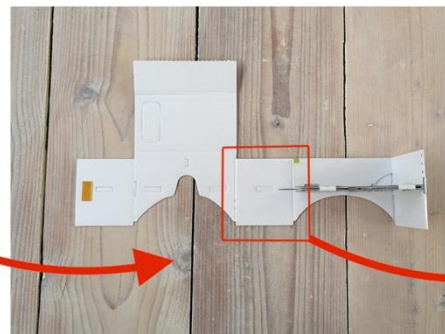

Scheur de bril los van de envelop

Klap de bril helemaal uit en leg hem neer zoals hierboven afgebeeld en vouw het aangegeven stuk om

vouw het aangegeven stuk omhoog zodat het tegen het deel met de lenzen omhoog staat

Vouw het meest rechter deel over het gelijkvormige deel dat ernaast zit

Vouw het dubbele karton nu tegen het deel met de lenzen

Vouw het middelste rechthoek tegen het deel met de lenzen

Vouw de rest van het linkerdeel door over het deel met de lenzen

Haal het plakkertje los en vouw het laatste deel door zodat de viewer in elkaar blijft zitten

Haal het plakkertje onder het Clarissenhof logo los en vouw het grote deel door zodat dit deel ook vast zit