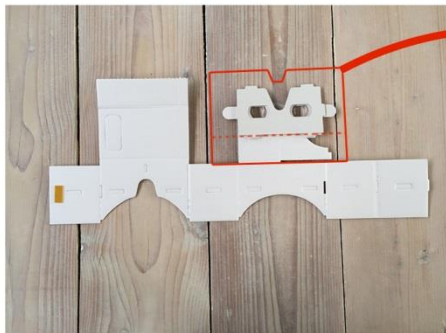

CLARISSENHOF

Buiten wonen in de binnenstad

Vouwinstructie 3d viewer

Download de **Clarissenhof** app via de Play Store voor Android of via de App Store voor een IOS Device

Vouw de viewer open zoals op de afbeelding hierboven

Scheur de bril los van de envelop

Klap de bril helemaal uit en leg hem neer zoals hierboven afgebeeld en vouw het aangegeven stuk om

vouw het aangegeven stuk omhoog zodat het tegen het deel met de lenzen omhoog staat

Vouw het meest rechter deel over het gelijkvormige deel dat ernaast zit

Vouw het dubbele karton nu tegen het deel met de lenzen

Vouw het middelste rechthoek tegen het deel met de lenzen

Vouw de rest van het linkerdeel door over het deel met de lenzen

Haal het plakkertje los en vouw het laatste deel door zodat de viewer in elkaar blijft zitten

Haal het plakkertje onder het Clarissenhof logo los en vouw het grote deel door zodat dit deel ook vast zit